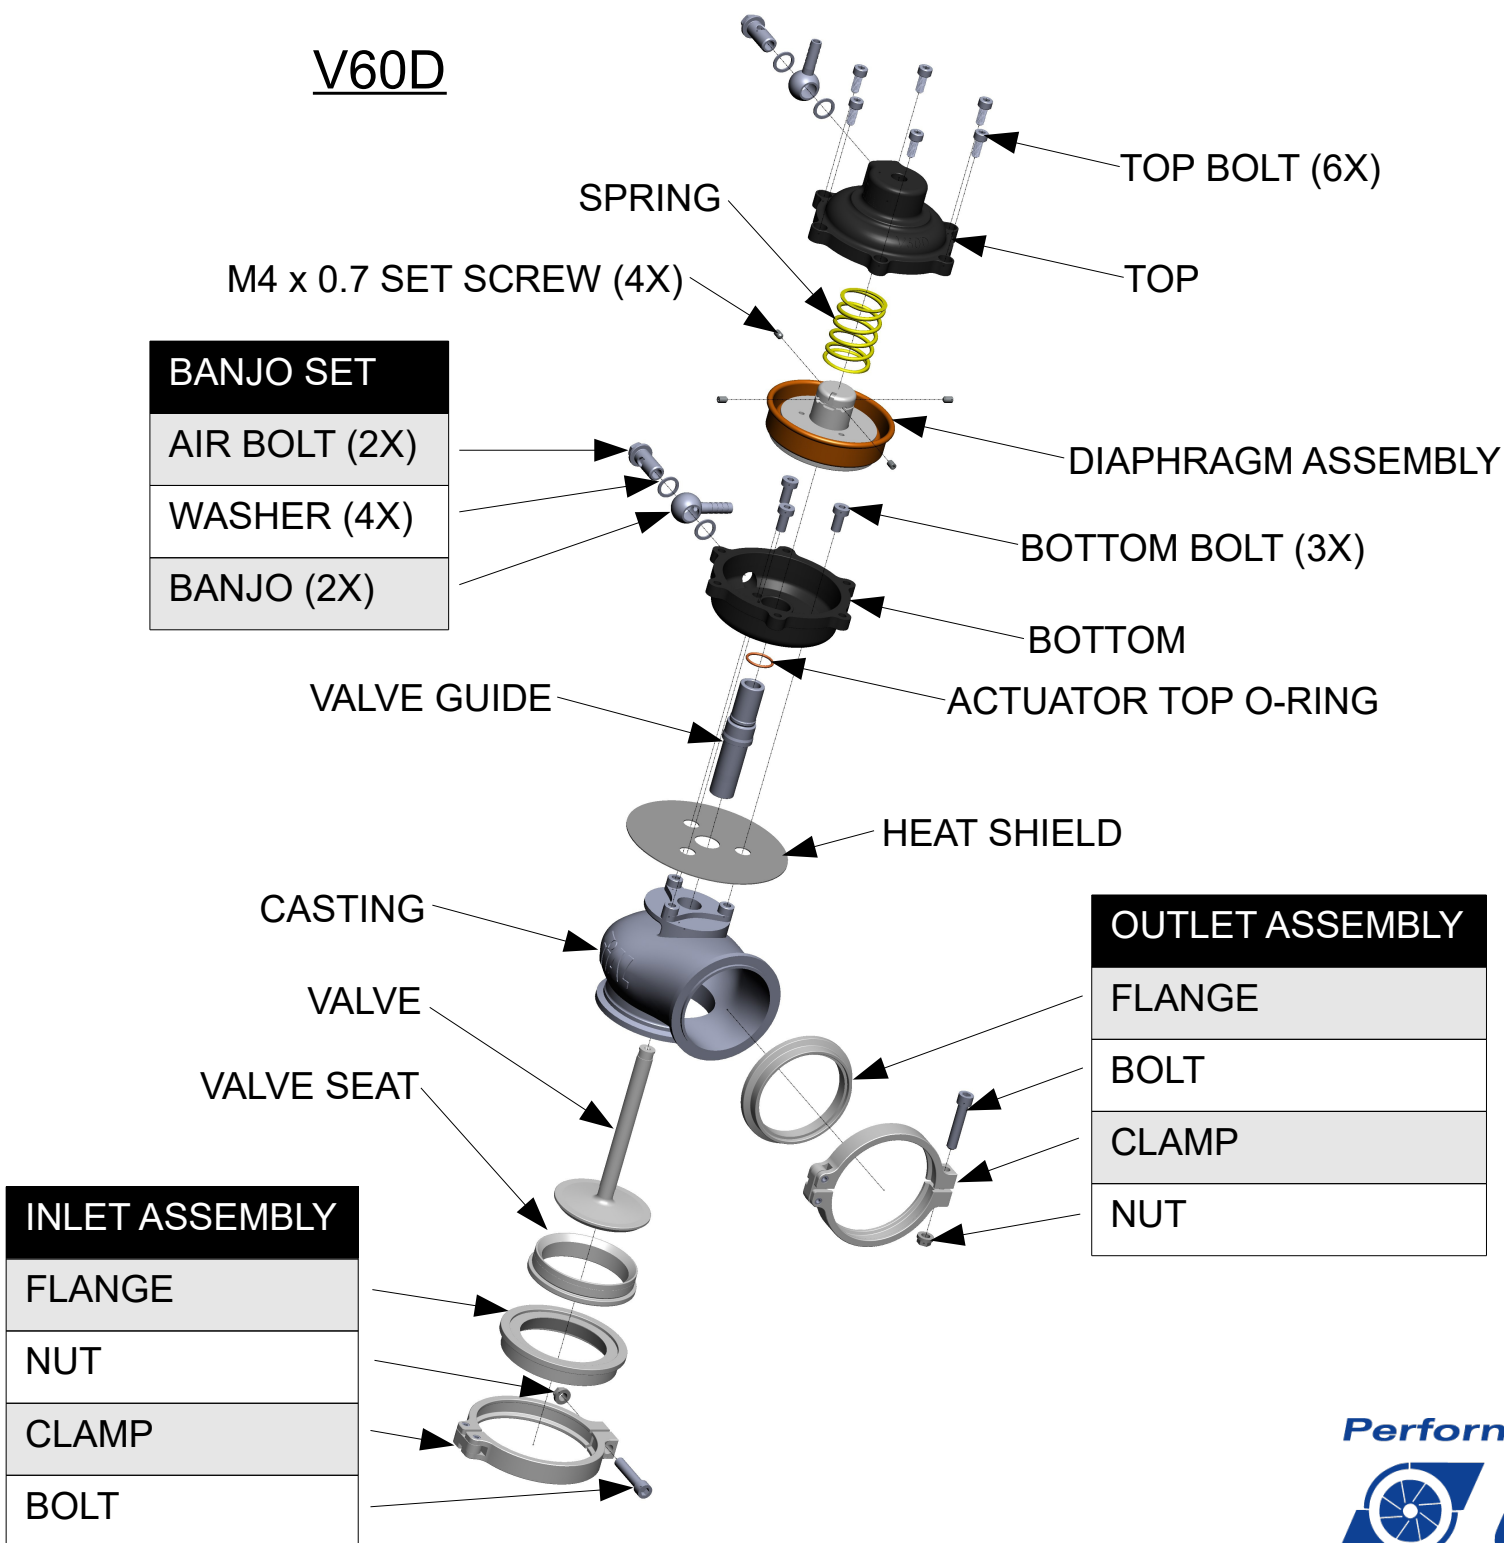

# V60D

BANJO SET	
AIR BOLT (2X)	
WASHER (4X)	
BANJO (2X)	

OUTLET ASSEMBLY	
FLANGE	
BOLT	
CLAMP	
NUT	

INLET ASSEMBLY	
FLANGE	
NUT	
CLAMP	
BOLT	

PART	PART NUMBER
TOP BOLT	001858
BANJO SET	000546
DIAPHRAGM ASSEMBLY	005211
V60 INLET ASSEMBLY	003915
V60 OUTLET ASSEMBLY	003914
V60 VALVE SEAT	001066